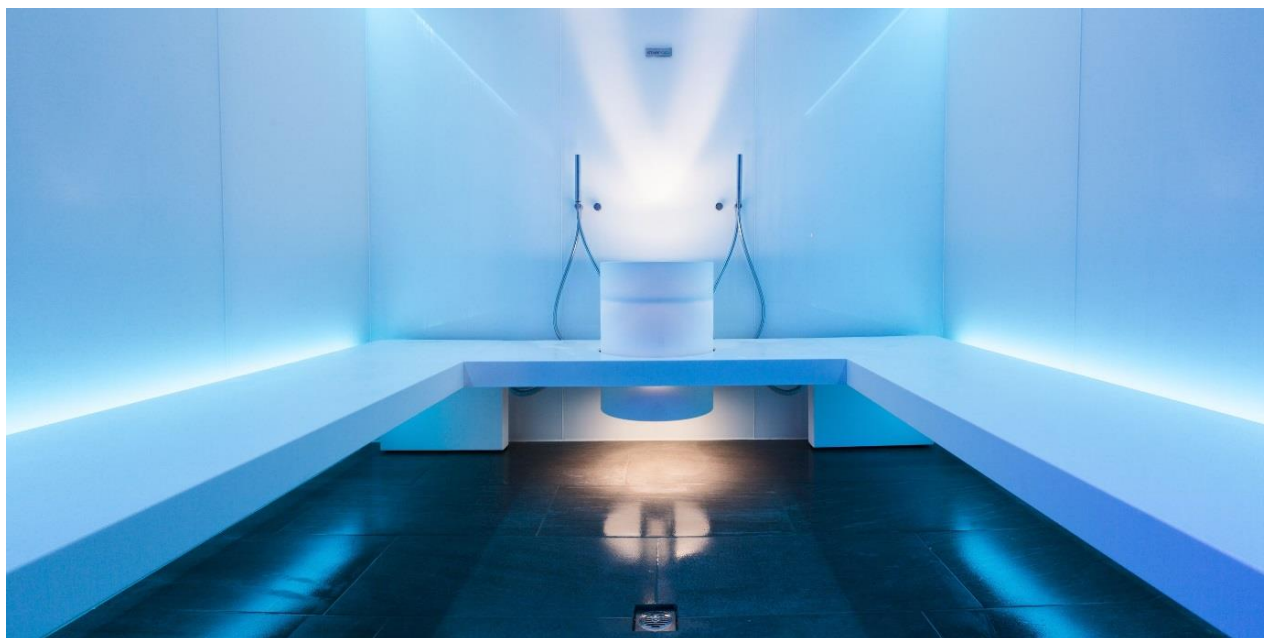

Spa2o je dio Majur hotelski servis grupe.

Mirisi za wellness&spa

Cjenik 2017

Prirodne, bogate esence eteričnih ulja, pripremljene za upotrebu - 'ready to use'
Visoka kvaliteta osigurava intenzitet i postojanost, a time i ekonomičnost
Pogodno za različite vrste difuzora i raspršivača za finske i parne saune, whirlpole, tuševe doživljaja
Certificirano prema IFRA standardima, Internacional fragrance association